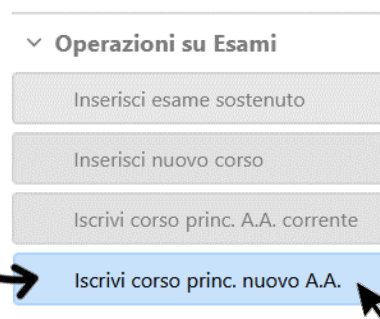

## ALLIEVI CORSI PRE-ACCADEMICI e PROPEDUTICI

Attraverso la piattaforma online del portale ISIDATA

<https://servizi12.isidata.net/SSdidatticheCO/Allievi/LoginAllieviRes.aspx>

è possibile RINNOVARE l'iscrizione agli anni successivi.

### SCADENZE

ISCRIZIONE DEGLI STUDENTI CHE SOSTENGONO L'ESAME DI STRUMENTO/CANTO NELLA SESSIONE ESTIVA	1-31 Luglio
ISCRIZIONE DEGLI STUDENTI CHE SOSTERRANNO L'ESAME DI STRUMENTO/CANTO NELLA SESSIONE AUTUNNALE	Entro i 5 giorni successivi alla data dell'esame

Una volta effettuato il login cliccare su

poi cliccare su

Per rinnovare l'iscrizione cliccare,  
nel menù di sinistra, su  
**"Iscrivi corso princ. nuovo A.A."**

Contestualmente al rinnovo dell'iscrizione, e comunque entro gli stessi termini, sarà necessario versare le **tasse** (vedi Guida Tasse PagoPA).